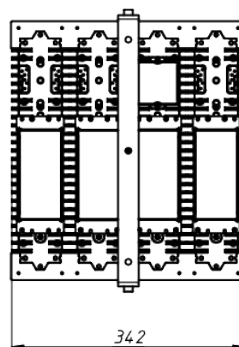

# LAD LED R500-4-60-6-140L 2Ex

Маркировка взрывозащиты: 2Ex nR mb IIC T6 Gc X, Ex tb IIC T80°C Dc X

Модель / Артикул	LAD LED R500-4-60-6-140L 2Ex
Световой поток*, Лм	22803
Угол излучения	60*
Энергопотребление, Вт	140
Цветовая температура**, К	5000K
Индекс цветопередачи***	Ra 70
Кэффициент мощности	0.95
Номинальное напряжение питания****, В	AC230
Влаго и пылезащита	IP67
Вид климатического исполнения	УХЛ1
Класс защиты от поражения эл. током	I
Диапазон рабочих температур	-60°C ... +50°C
Тип крепления	Лура
Габаритные размеры светильника*****, мм	414 x 344 x 159
Гарантийный срок	5 лет