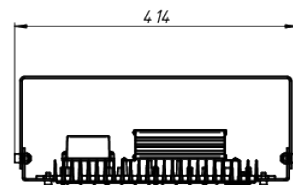

# LAD LED R500-4-60-6-140L 2Ex

Маркировка взрывозащиты: 2Ex nR mb IIC T6 Gc X, Ex tb IIC T80°C Dc X

Модель / Артикул	LAD LED R500-4-60-6-140L 2Ex
Световой поток*, Лм	22803
Угол излучения	60*
Энергопотребление, Вт	140
Цветовая температура**, К	5000K
Индекс цветопередачи***	Ra 70
Кэффициент мощности	0.95
Номинальное напряжение питания****, В	AC230
Влаго и пылезащита	IP67
Вид климатического исполнения	УХЛ1
Класс защиты от поражения эл. током	I
Диапазон рабочих температур	-60°C ... +50°C
Тип крепления	Лура
Габаритные размеры светильника*****, мм	414 x 344 x 159
Гарантийный срок	5 лет