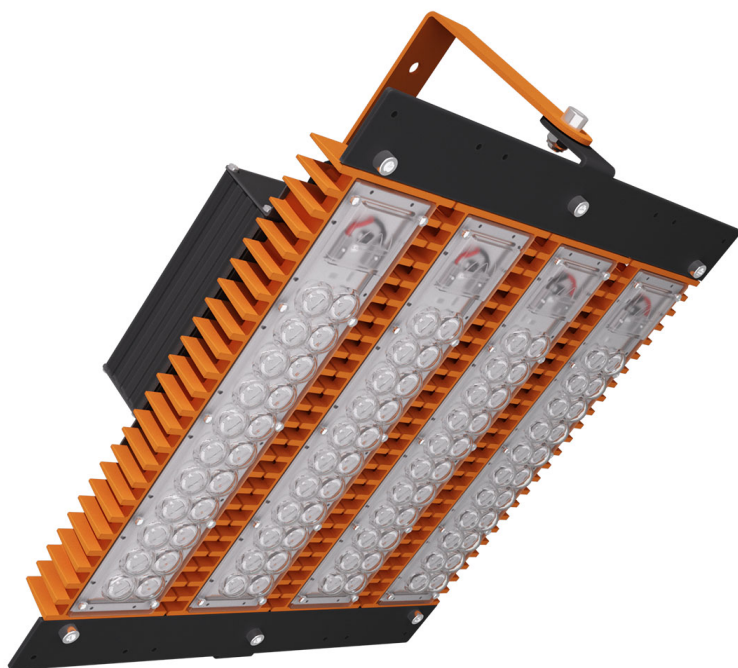

# LAD LED R500-4-60-6-140L 2Ex

Маркировка взрывозащиты: 2Ex nR mb IIC T6 Gc X, Ex tb IIC T80°C Dc X

Модель / Артикул	LAD LED R500-4-60-6-140L 2Ex
Световой поток*, Лм	22803
Угол излучения	60*
Энергопотребление, Вт	140
Цветовая температура**, К	5000K
Индекс цветопередачи***	Ra 70
Кэффициент мощности	0.95
Номинальное напряжение питания****, В	AC230
Влаго и пылезащита	IP67
Вид климатического исполнения	УХЛ1
Класс защиты от поражения эл. током	I
Диапазон рабочих температур	-60°C ... +50°C
Тип крепления	Лура
Габаритные размеры светильника*****, мм	414 x 344 x 159
Гарантийный срок	5 лет

Дорожное освещение

Уличное освещение

Промышленное освещение

Складское освещение

Спортивное освещение

Светодиоды

Пulsации светового потока <1%

Сертификат EAC